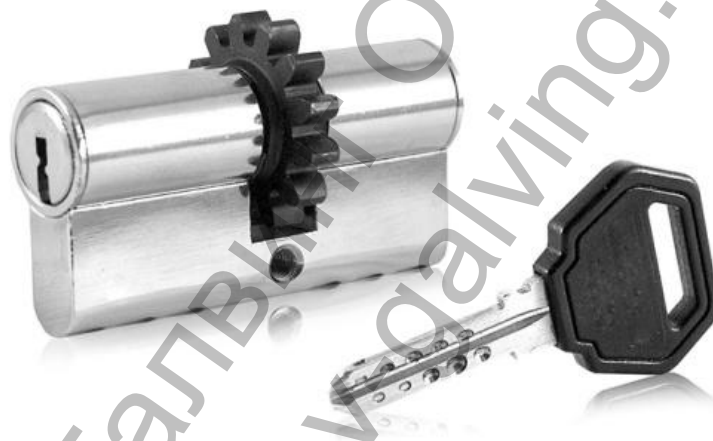

## Ключалка Codkey секретна със зъбно колело Z10, ямкова 5 ключа 30/70 БДС, никел

Размери:

A	65	70	70	75	75	80	80	80	85	85	85	90	90	90	95	95	95	100	100	100	105
B	30	30	35	30	35	30	35	40	30	40	35	30	40	45	30	35	40	30	40	50	30

- Ключалка двустранна със секрет 1102.10 кодиран в система Codkey, зъбно колело Z10, размер 80/40, покритие сатен

**Приложимост:**

Ключалка двустранна със зъбно колело **Z10** се прилага за двустранни секретни брави, при необходимост от плавност и надеждност на заключващата система.

Зъбно колело **Z10**

Ключалка двустранна със зъбно колело **Z13** се прилага се за брави с четиристранно заключване. Притежава висока степен на секретност и компютърно избран код.

Зъбно колело **Z13**

При нормално кодиране ключалките се изпълняват със секрет с 15 кодиращи пина. Кодирането е компютърно в системи **Codkey** или **Locksys**. Висока степен на секретност, възможност за **Мастер система**. Имат сертификат от международна сертификационна лаборатория

Продукт: [Ключалка Codkey секретна със зъбно колело Z10, ямкова 5 ключа 30/70 БДС, никел](#)

Категория: [Ключалки секретни за брави](#)

Бранд: [Codkey](#)

Категория бранд: [Ключалка Codkey](#)

Ташев-Галвинг ООД  
www.tashev-galving.com