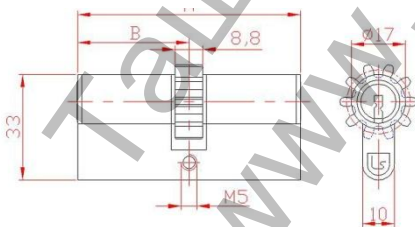

## Ключалка Codkey секретна със зъбно колело Z10, ямкова 5 ключа 30/70 БДС, никел

Размери:

A	65	70	70	75	75	80	80	80	85	85	85	90	90	90	95	95	95	100	100	100	105
B	30	30	35	30	35	30	35	40	30	40	35	30	40	45	30	35	40	30	40	50	30

- Ключалка двустранна със секрет 1102.10 кодиран в система Codkey, зъбно колело Z10, размер 80/40, покритие сатен

**Приложимост:**

Ключалка двустранна със зъбно колело **Z10** се прилага за двустранни секретни брави, при необходимост от плавност и надеждност на заключващата система.

Зъбно колело **Z10**

Ключалка двустранна със зъбно колело **Z13** се прилага се за брави с четиристранно заключване. Притежава висока степен на секретност и компютърно избран код.

Зъбно колело **Z13**

При нормално кодиране ключалките се изпълняват със секрет с 15 кодиращи пина. Кодирането е компютърно в системи **Codkey** или **Locksys**. Висока степен на секретност, възможност за **Мастер система**. Имат сертификат от международна сертификационна лаборатория